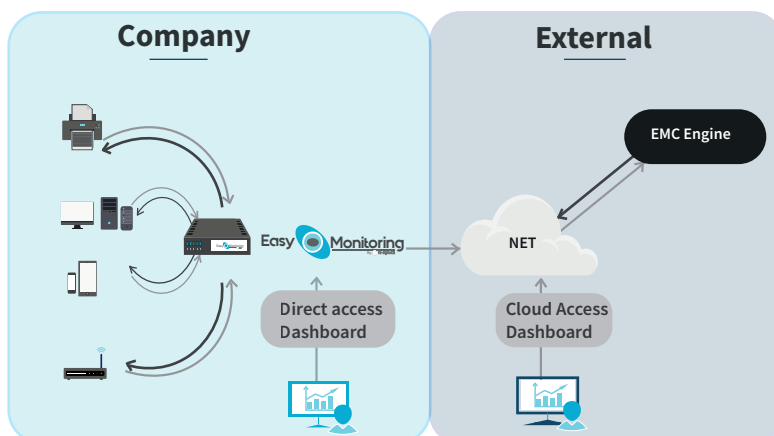

Notifications d'incidents, historique des événements

Points de contrôle, détection préventive

Support à la définition des modèles de supervision

Pourquoi une supervision décentralisée?

La solution de supervision décentralisée **Easy Monitoring** permet d'outrepasser les contraintes liées à la supervision, consommatrices de temps et de ressources, en déléguant la tâche à un outil performant et simple d'utilisation. L'utilisateur conserve une visibilité totale sur les données tout en étant déchargé de la gestion du monitoring.

Comment ça marche ?

Un équipement relais est intégré à votre réseau, ce dernier réalise l'acquisition des données de l'ensemble de votre infrastructure.

Celles-ci sont ensuite remises de manière sécurisée à notre infrastructure de supervision décentralisée afin d'être traitées et interprétées. Le workflow décisionnel permet à la solution de supervision de décider s'il est nécessaire de vous avertir d'une éventuelle anomalie.

A tout moment, où que vous soyez, vous avez la possibilité de visualiser l'ensemble de l'état de votre infrastructure à l'aide de notre « dashboard » : évaluation de performances, détection d'incidents, détection préventive d'anomalies, historique, ...

EasyMonitoring dans votre infrastructure

- ✔ Concentration des informations système en un point EasyMonitoring
- ✔ Monitoring temps réel de votre infrastructure
- ✔ Accès Cloud sécurisé depuis toute localisation
- ✔ Traitement des données, algorithmes de surveillance assurés par EMC Engine
- ✔ Equipement ergonomique, taille réduite.
- ✔ Solution clé en main à partir de 100 Eur / Mois