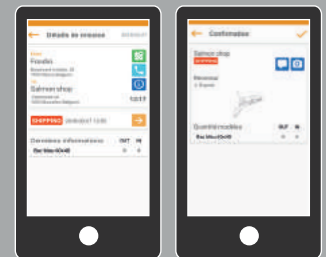

Optimisation des plannings

Transparence des informations
Collaboration optimisée

Client informé à chaque étape
Relation de confiance

FONCTIONNALITÉS DE

CONDUITE D'ACTIVITÉ EQUIPE DE TERRAIN

- Transmission rapide des informations entre chauffeurs/livres
- Suivi en temps réel des interventions (missions, ordres de transport)
- Collaboration optimisée entre équipes
- Dématérialisation des documents de livraison

GESTION FACILITÉE ADMINISTRATEUR

- Vue panoramique des flux logistiques en cours
- Automatisation des demandes de livraisons et enlèvements
- Optimisation des plannings chauffeurs/livres
- Intégration possible à vos outils de gestion
- Intégration des données températures au suivi
- Respect du Standard mondial GS1 pour l'échange d'informations
- Reporting des KPI (Key Performance Indicator)