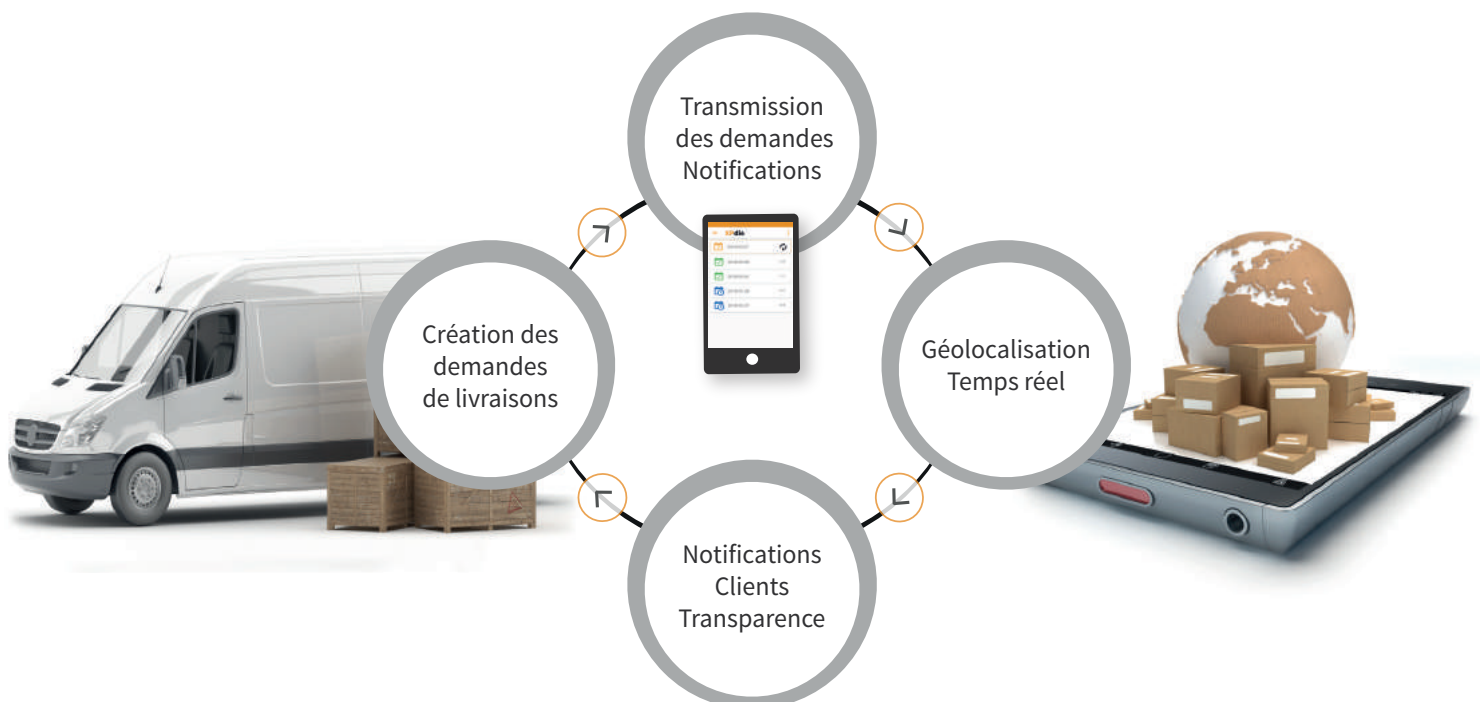

SOLUTION DE TRAÇABILITÉ MOBILE DE LIVRAISONS

XPdio est une application mobile permettant une traçabilité sans faille des enlèvements et livraisons.

Simple et intuitive, XPdio améliore la traçabilité en temps réel des tournées de livraisons. A la clé : des livraisons efficaces et des clients satisfaits.

**LIVRAISONS EFFICACES
OUTIL INTUITIF**

**TRACK & TRACE DE MISSIONS
TRAÇABILITÉ DES LIVRAISONS**

**TRANSPARENCE
DES INFORMATIONS**

INTELLIGENT RTI MANAGEMENT

PROBLÉMATIQUES COURANTES

Visibilité approximative des livraisons

Perte de temps liée à la planification des livraisons

Collaboration entre partenaires laborieuse

Informations incomplètes
Relation client compromise

BÉNÉFICES POUR L'UTILISATEUR

Visibilité totale sur les processus
Suivi des équipes sur le terrain

Optimisation des plannings

Transparence des informations
Collaboration optimisée

Client informé à chaque étape
Relation de confiance

FONCTIONNALITÉS DE

CONDUITE D'ACTIVITÉ EQUIPE DE TERRAIN

- Transmission rapide des informations entre chauffeurs/livres
- Suivi en temps réel des interventions (missions, ordres de transport)
- Collaboration optimisée entre équipes
- Dématérialisation des documents de livraison